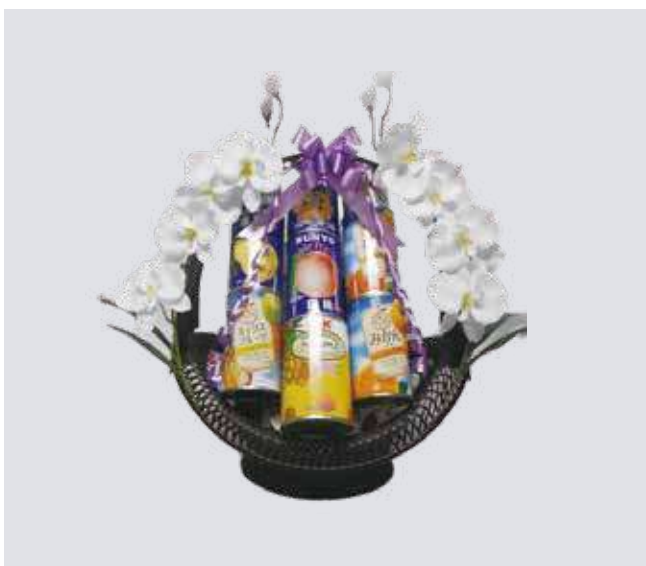

No.366 盛かご 缶詰 5,400円 [軽減税率対象](#)