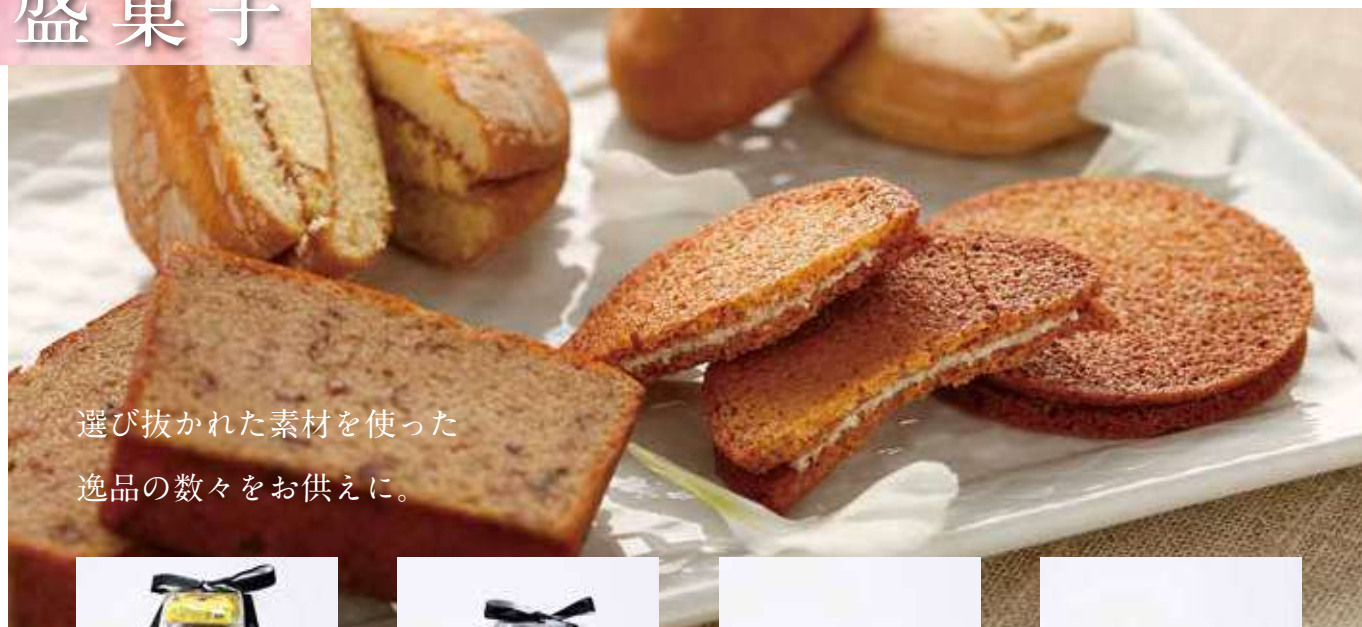

盛菓子

選び抜かれた素材を使った
逸品の数々をお供えに。