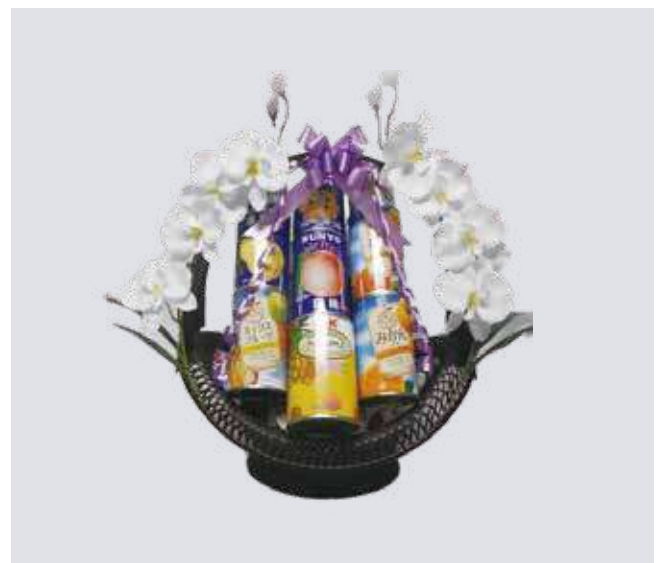

No.494 盛かご コーヒー・紅茶・ココア 15,120円 軽減税率対象

No.492 盛かご ローソク・線香 13,200円

No.490 盛かご ローソク・線香 11,000円

こちらの商品は当社にご依頼いただいた
ご葬儀限定のお届けとなります。

No.392 盛かご 果物 12,960円 軽減税率対象

No.370 盛かご 缶詰 12,960円 軽減税率対象

No.368 盛かご 缶詰 10,800円 軽減税率対象

No.366 盛かご 缶詰 5,400円 軽減税率対象

花はシルクフラワー（造花）となります。仕入状況等により商品の内容、料金、デザイン等は予告なく変更または販売を終了する場合がございます。印刷の都合上、実際の商品と色合いが異なる場合がございます。

自宅に飾る灯りとフラワーギフト

自宅祭壇やお仏壇を華やかに彩る。
故人をあたたく見守り
変わることはない美しさを保ちます。

自宅祭壇や
お仏壇などの
お供えに

水やり等
お手入れ
不要

プリザーブドフラワー

No.900
プリザーブドフラワー【イエロー】
No.901
プリザーブドフラワー【パープル】
(商品サイズ:高さ約19cm、
横幅約9cm) 11,000円

No.902 プリザーブドフラワー
ガラスドーム【ピンク】
No.903 プリザーブドフラワー
ガラスドーム【ブルー】
(商品サイズ:高さ約19cm、
横幅約7cm) 15,400円

No.908
プリザーブドフラワー【絢^{あや}】
(商品サイズ:高さ約34cm)
9,350円